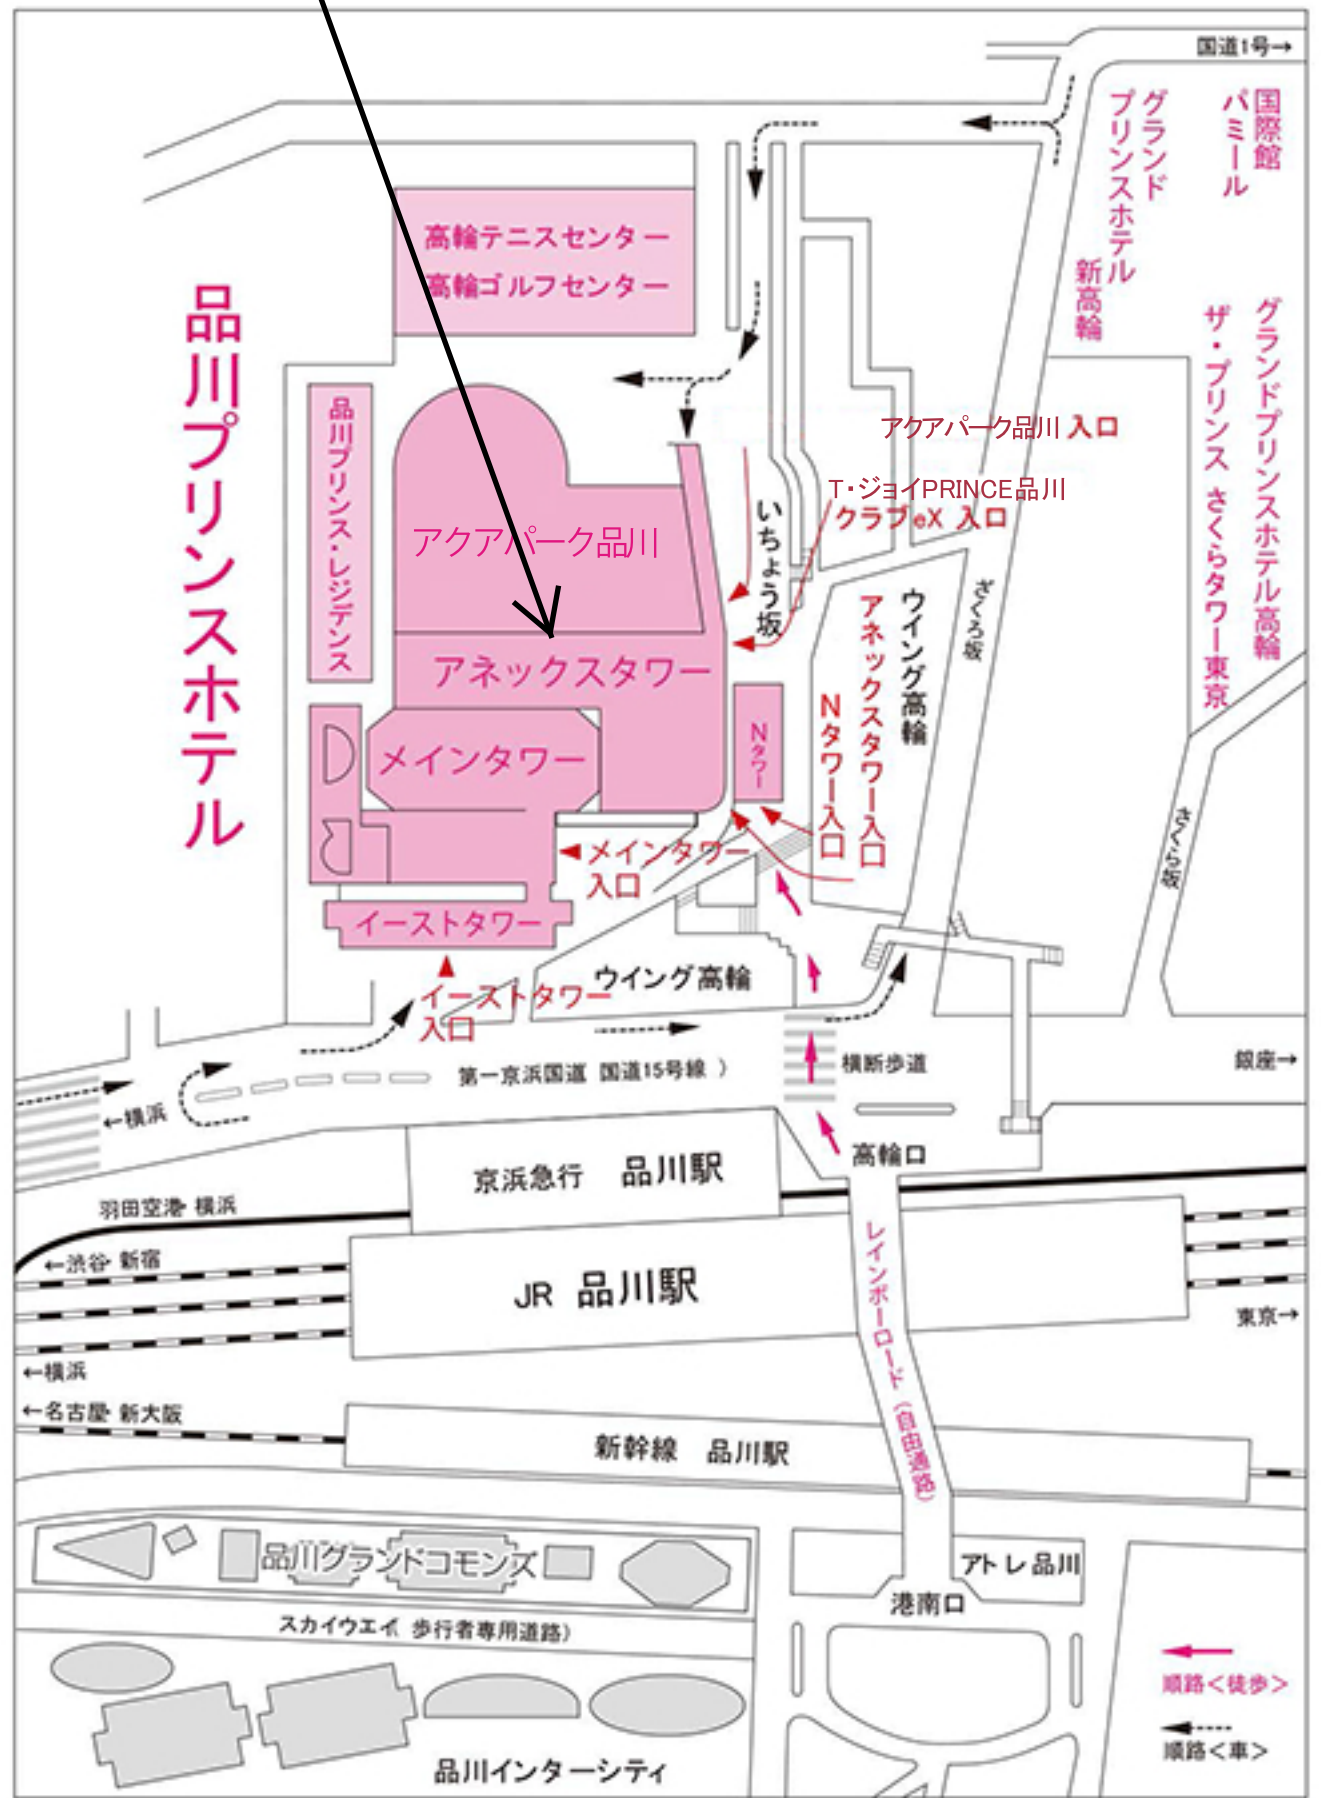

敬具

記

- 日時：2020年3月7日（土）16:00～17:30：ゲーム 18:00～20:00：パーティー・表彰式
- 場所：品川プリンスホテルボウリングセンター
〒108-8611 東京都港区高輪4-10-30 アネックスタワー Tel.03-3440-1116
- 参加費：10,000円（チャリティー2,500円、ゲーム代、貸靴代、パーティー費を含む）
（当日集めさせていただきます）
- 人数：160名（先着順とさせていただきます）
※できるだけ4人一組でエントリーをお願いいたします。（お一人参加可能です）
- 競技方法：2ゲームの合計スコアで競技（ヨーロピアン方式）
- 申込締切日：2020年2月28日（金）
- 問い合わせ：LCIF 委員長 L大森 光徳（携帯：090-3207-4085）

以上

FAX：03-5330-3370（キャビネット事務局）

申込書

	フリガナ	性別	所属クラブ (ライオンズメンバーのみ)
	氏名		
代表	(携帯電話)	男女	R Z LC
2		男女	R Z LC
3		男女	R Z LC
4		男女	R Z LC

ボウリングセンターのあるタワーです

品川プリンスホテル 交通・地図のご案内

車でのアクセス

- ・羽田空港から20分。
- ・東京シティアターミナル（箱崎）から20分。
- ・東京駅から20分。
- ・JR線、モノレールの浜松町から10分。
- ・銀座から15分。

電車でのアクセス

- ・新幹線、JR線、京浜急行の品川駅前(高輪口)。

※品川プリンスホテルは、品川駅から徒歩2分とアクセスが大変便利です。
 ※駐車場には限りがございますので、電車・バスをご利用ください。
 ※時間によりウイング高輪は通行できない場合がございますのでご了承ください。

① JR品川駅の中央改札口を出ます。正面に品川プリンスホテルの案内看板があります。

② 改札口を出たら左の階段（高輪口）を降ります。

③ 階段を降りたら、矢印の方向へ進みます。

④ 矢印の方向へ横断歩道を渡ります。ウイング高輪に入り、斜め左方向に進みます。

⑤ ウイング高輪の中庭へ出ると、正面にアネックスタワーが見えます。

⑥ 矢印がアネックスタワー1F入り口です。アーチを抜けて進むと正面に、メインタワー入り口が見えてきます。

⑦ いちょう坂を登ると、左側にアネックスタワー2F入口とT・ジョイPRINCE品川入り口があります。

⑧ T・ジョイPRINCE品川の前を進むと、左側にアクアパーク品川入り口があります。