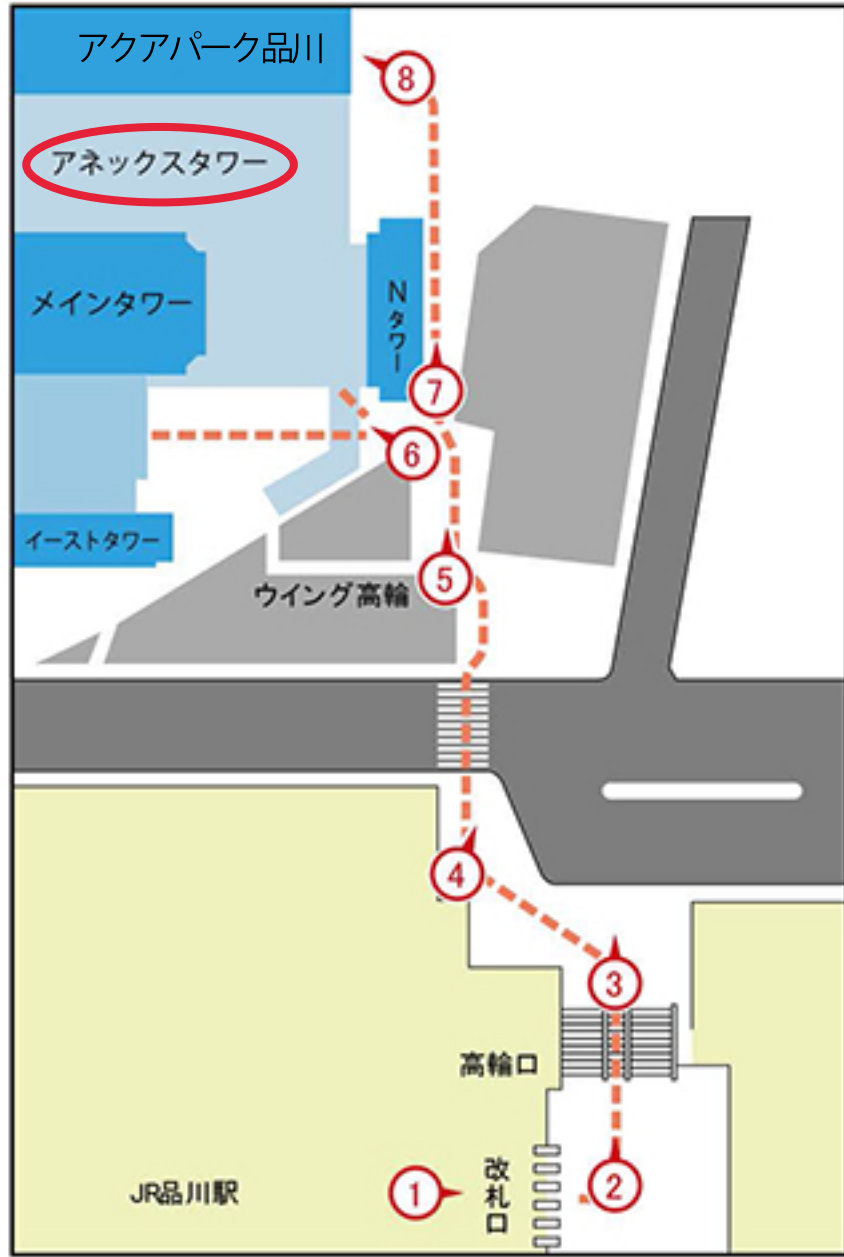

以上

FAX：03-5330-3370（キャビネット事務局）

申込書

	フリガナ	性別	所属クラブ (ライオンズメンバーのみ)
	氏名		
代表	(携帯電話)	男女	R Z LC
2		男女	R Z LC
3		男女	R Z LC
4		男女	R Z LC

ボウリングセンターのあるタワーです

品川プリンスホテル 交通・地図のご案内

車でのアクセス

- ・羽田空港から20分。
- ・東京シティアターミナル（箱崎）から20分。
- ・東京駅から20分。
- ・JR線、モノレールの浜松町から10分。
- ・銀座から15分。

電車でのアクセス

- ・新幹線、JR線、京浜急行の品川駅前(高輪口)。

※品川プリンスホテルは、品川駅から徒歩2分とアクセスが大変便利です。
 ※駐車場には限りがございますので、電車・バスをご利用ください。
 ※時間によりウイング高輪は通行できない場合がございますのでご了承ください。

① JR品川駅の中央改札口を出ます。正面に品川プリンスホテルの案内看板があります。

② 改札口を出たら左の階段（高輪口）を降ります。

③ 階段を降りたら、矢印の方向へ進みます。

④ 矢印の方向へ横断歩道を渡ります。ウイング高輪に入り、斜め左方向に進みます。

⑤ ウイング高輪の中庭へ出ると、正面にアネックスタワーが見えます。

⑥ 矢印がアネックスタワー1F入り口です。アーチを抜けて進むと正面に、メインタワー入り口が見えてきます。

⑦ いちょう坂を登ると、左側にアネックスタワー2F入口とT・ジョイPRINCE品川入り口があります。

⑧ T・ジョイPRINCE品川の前を進むと、左側にアクアパーク品川入り口があります。