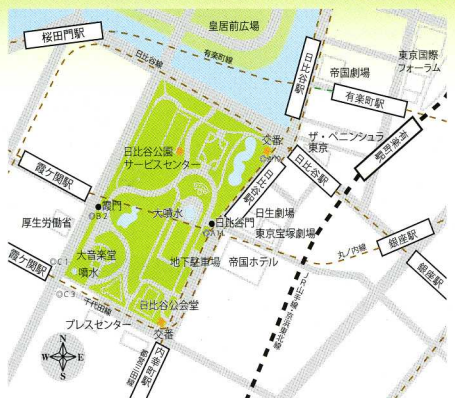

NHK「趣味の園芸」公開収録
出演：金子明人氏(園芸研究家)ほか

10/21(日)

日比谷公園会場

庭園デザイナー
石原和幸氏 トークショー

10/13(土)

日比谷公園会場

華道家 假屋崎省吾氏
トーク&デモンストレーション

10/26(金)・27(土)

日比谷公園会場

HIBIYA AKARI TERRACE2012

10/20(土)

日比谷公園会場

おながわ秋刀魚収穫祭 in 日比谷

10/27(土)

日比谷公園会場

被災地支援復興イベントコンサート
answer song -大地の歌-

会場アクセス

日比谷公園会場

- 東京メトロ丸ノ内線・千代田線・日比谷線「霞ヶ関駅」下車B2出口 徒歩3分
- 都営地下鉄三田線「内幸町駅」下車A7出口 徒歩2分
- JR山手線・京浜東北線「有楽町駅」日比谷口下車 徒歩15分

浜離宮恩賜庭園会場

- 大手門口(庭園北側の入口)
● 都営大江戸線「築地市場駅」下車 徒歩7分
- 都営大江戸線・ゆりかもめ「汐留駅」下車 徒歩7分
- JR・東京メトロ銀座線・都営浅草線「新橋駅」下車 徒歩12分
- 中の御門口(庭園北西側の入口)
● 都営大江戸線・ゆりかもめ「汐留駅」下車 10番出口から徒歩5分
- JR「浜松町駅」下車 徒歩15分