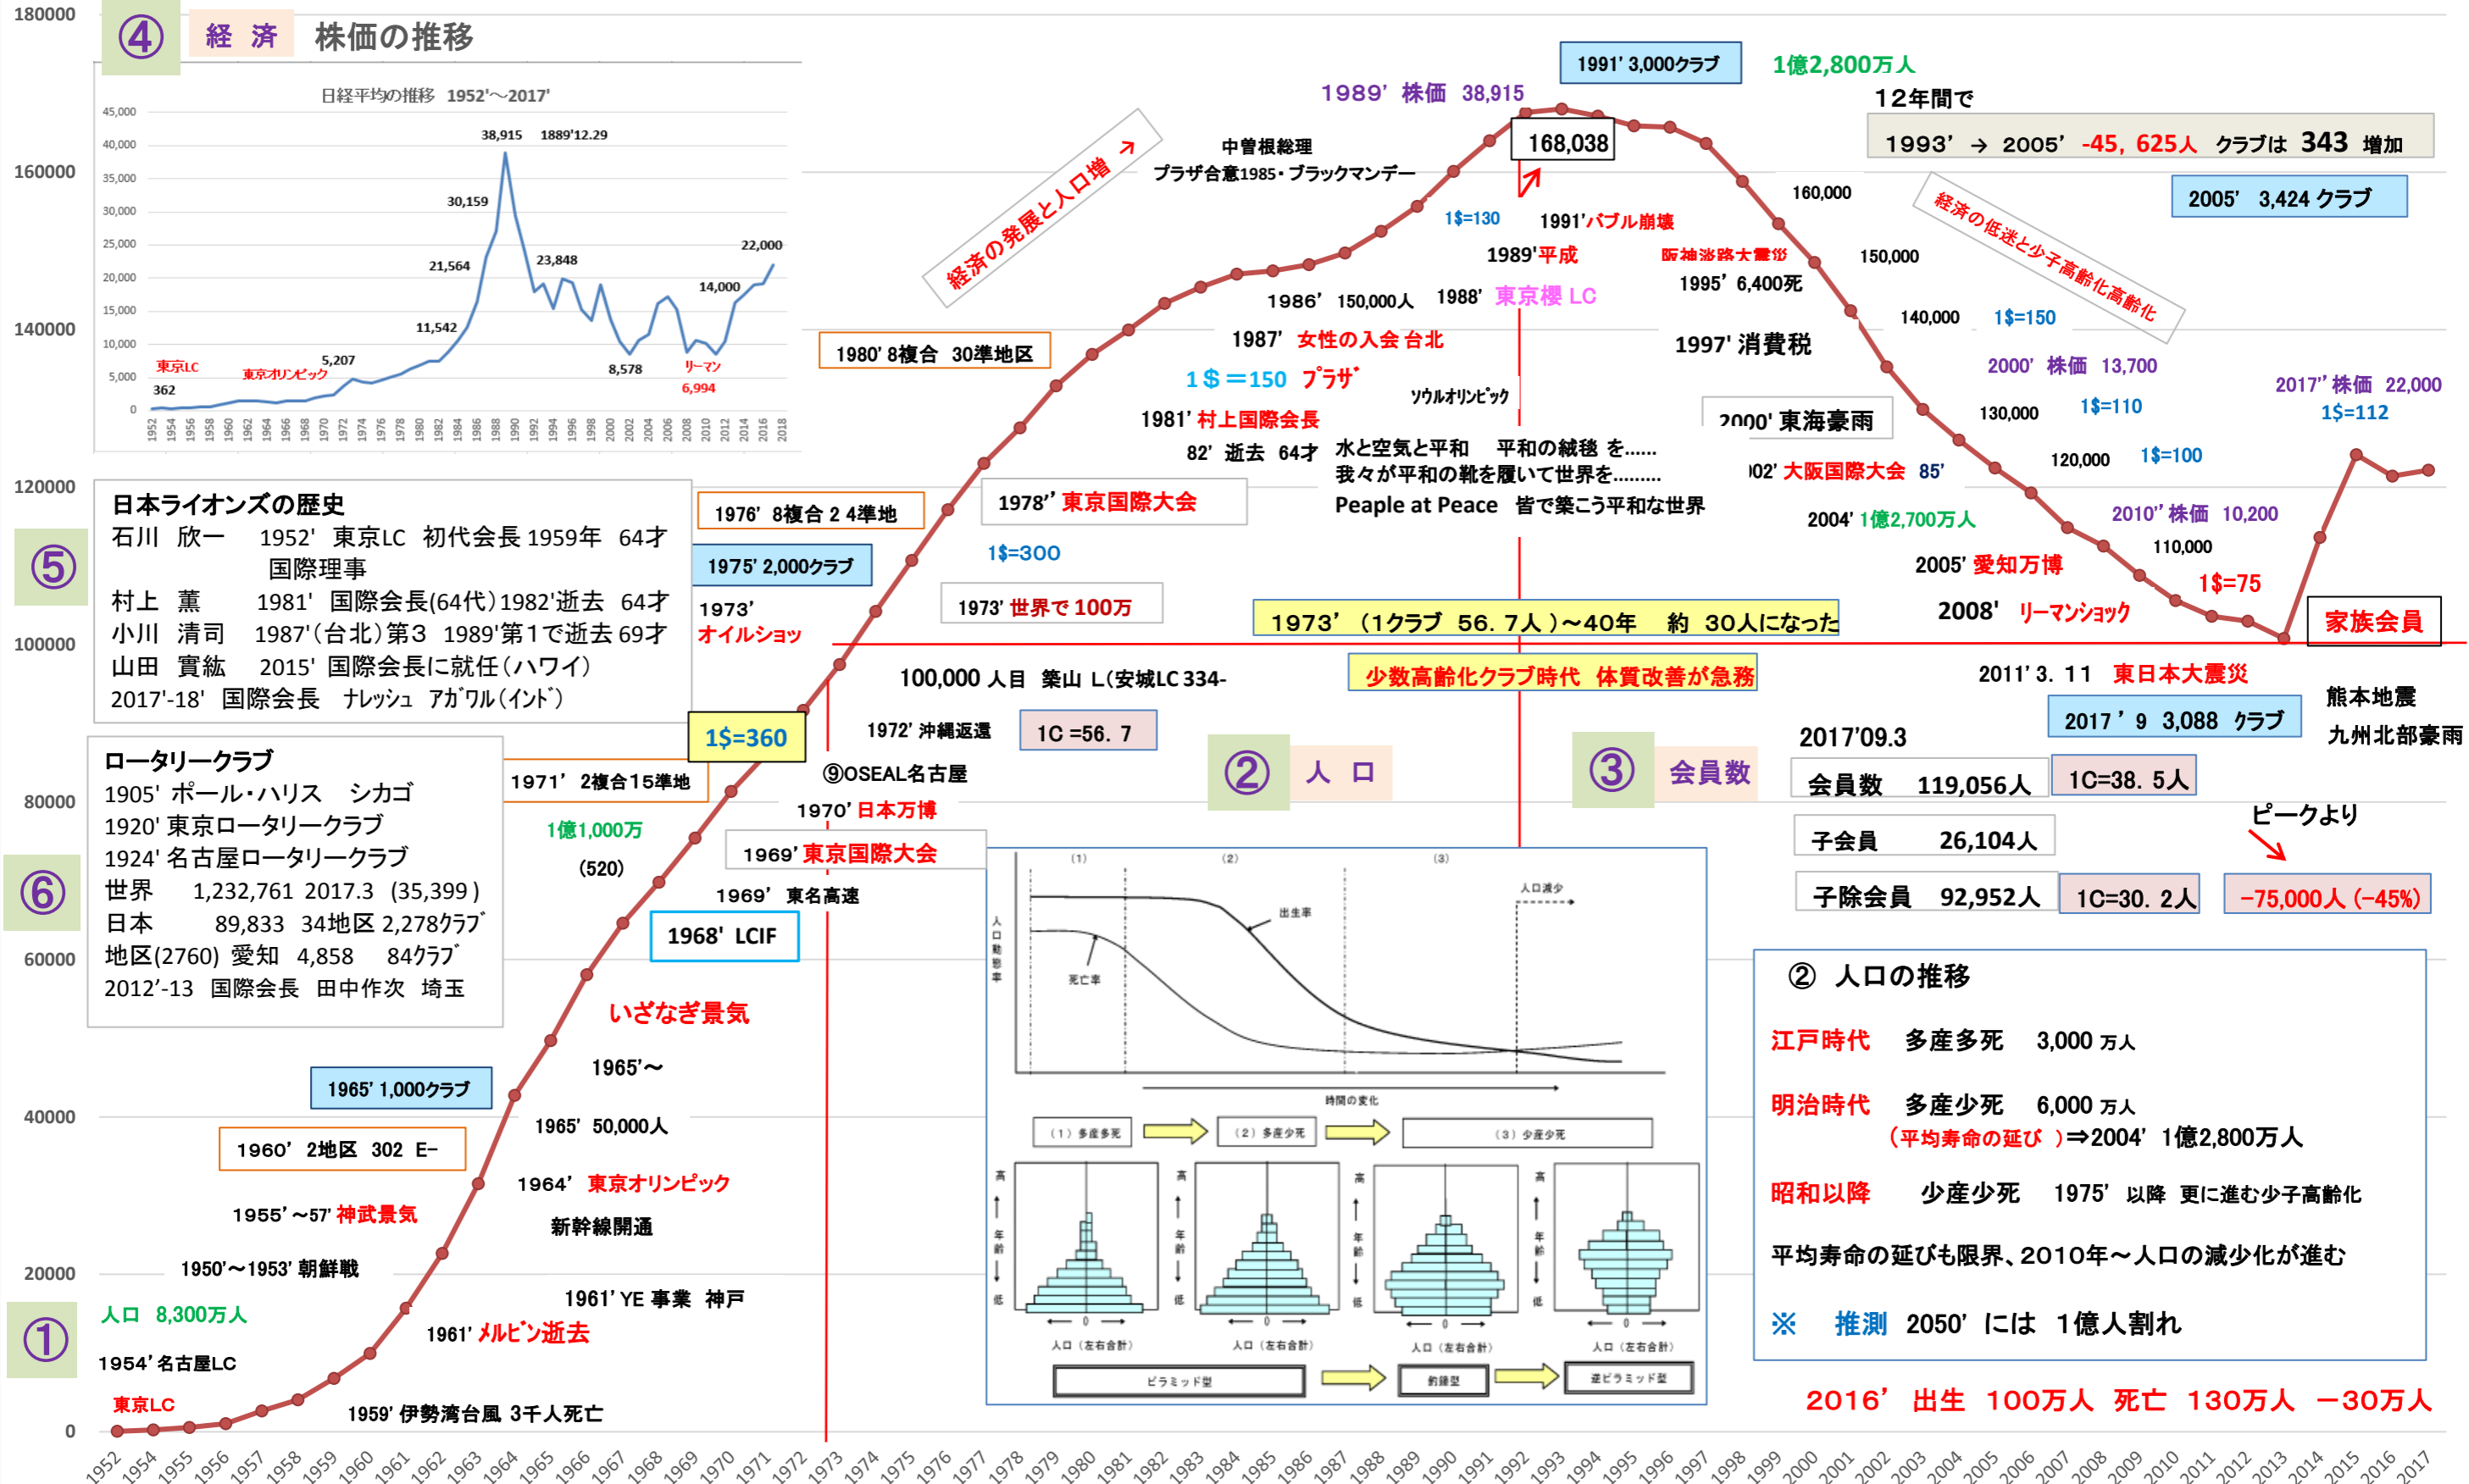

日本の会員数の推移 (1952' ~ 2017')

334-A PDG 榎本 舜治 (2017' 9)

⑦ 日本のライオンズ | 世界のライオンズ
 1952' 東京LC (SP フィリピン) ⇒ 横浜 ⇒ 神戸 ⇒ 大阪 ⇒ 松山 ⇒ 京都
 愛知県 ① 1954' 名古屋LC (SP 大阪) ② 岐阜LC (SP 名古屋) ⇒ 一宮LC ③ 常滑LC (SP 京都)
 1917' ライオンズクラブ協会(メルビン) 1920' ライオンズクラブ国際協会
 1925' ヘレンケラー演説 1926' 白人の文字を削除 黒川 直也入会 1987' 女性の入会 可(台北)