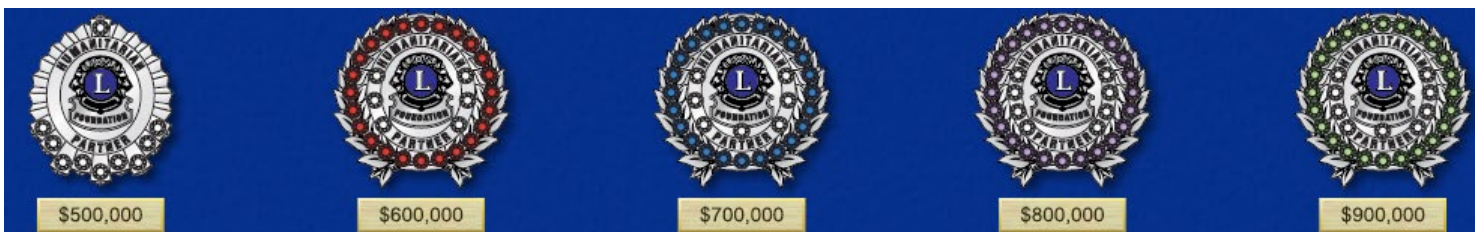

宝石：寄付額ごとに異なる石/台座：ホワイトゴールド

\$400,000 から \$480,000 ドルの間で **\$20,000 ドルごと** にピンを贈呈

\$400,000	\$420,000	\$440,000	\$460,000	\$480,000
宝石：ダイヤモンド	宝石：ルビー	宝石：ブルーサファイヤ	宝石：アメジスト	宝石：エメラルド

ヒューマニタリアン・パートナー・ピン \$500,000～\$900,000

宝石/台座ともに：寄付額ごとに異なる

\$500,000 から \$900,000 ドルの間で **\$100,000 ドルごと** にピンを贈呈

\$500,000	\$600,000	\$700,000	\$800,000	\$900,000
宝石：ダイヤモンド 台座：プラチナ	宝石：ルビー (花輪つき) 台座：プラチナ	宝石：ブルーサファイヤ (花輪つき) 台座：ホワイトゴールド	宝石：アメジスト (花輪つき) 台座：ホワイトゴールド	宝石：エメラルド (花輪つき) 台座：ホワイトゴールド