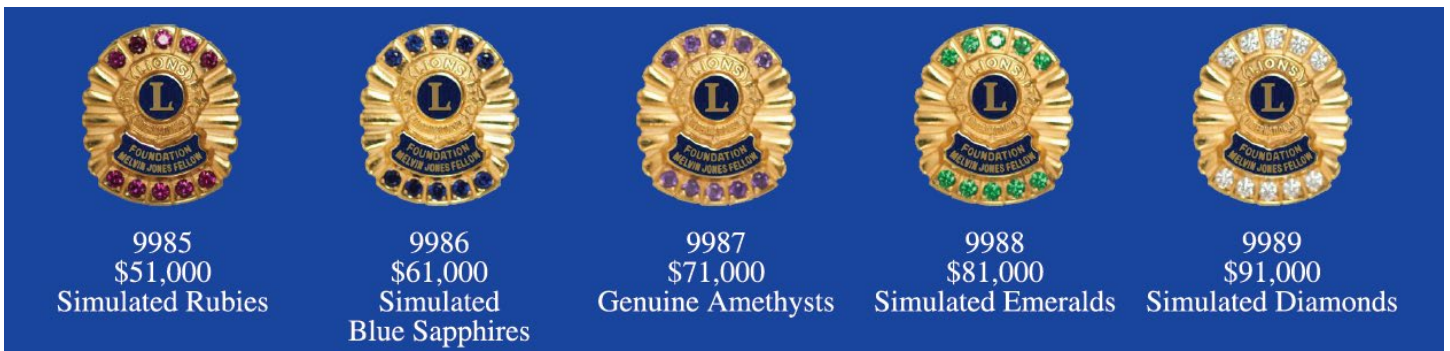

\$22,000 から \$31,000 ドルの間で \$1,000 ドルごとにピンを贈呈

宝石：ブルーサファイヤ/台座：ホワイトゴールド

\$32,000 から \$41,000 ドルの間で \$1,000 ドルごとにピンを贈呈

宝石：ルビー/台座：イエローゴールド

\$42,000 から \$50,000 ドルの間で \$1,000 ドルごとにピンを贈呈

PMJF ピン \$51,000～\$91,000

宝石：寄付額ごとに異なる石/台座：イエローゴールド

\$51,000 から \$91,000 ドルの間で \$10,000 ドルごとにピンを贈呈

\$51,000	\$61,000	\$71,000	\$81,000	\$91,000
宝石：ルビー	宝石：ブルーサファイヤ	宝石：アメジスト	宝石：エメラルド	宝石：ダイヤモンド

ヒューマニタリアン・パートナー・ピン \$100,000～\$180,000