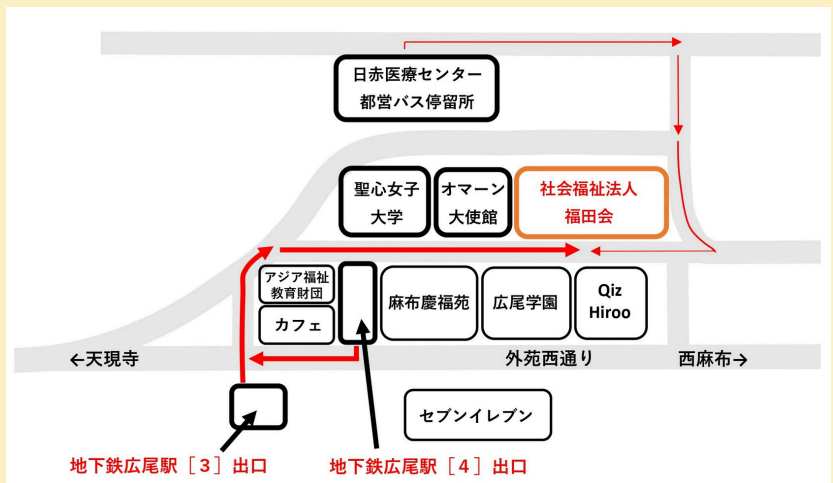

わいわい祭り2024

日時 10月20日 日
10時～16時

雨天決行

※警報が発令された場合は中止

場所 福田会 敷地内
渋谷区広尾4-2-12

美味しい食べ物やゲーム、
楽しいステージがたくさん！

出店

フランクフルト コロッセ 牛串
メンチカツ 焼きホタテ ケバブ
焼きそば 焼き鳥 ポップコーン
綿あめ ソフトクリーム ポンチキ
焼き団子 クッキー ジュース
特産品販売（新郷村・都城市・曾於市）
金魚・スーパーボールすくい etc
ゲームコーナーやバザーも！

ステージ

バンド演奏 演歌
フラダンス 手話
吹奏楽 詩吟 合唱
ダンス バイオリン
出店団体PR etc

皆さん一緒に盛り
上がりましょう！

わいわい祭りは児童養護施設や障害児入所施設、高齢者施設などを運営する福田会が地域交流を目的に開催するイベントです。

会場までのアクセス

会場に駐車場はございませんので、ご来場の際は公共交通機関をご利用ください。

◎東京メトロ「日比谷線」広尾駅下車
[3][4]出口より 徒歩3分

◎都営バス 渋谷東口乗り場[学03]
日赤医療センター前行き
日赤医療センター(終点)下車 徒歩7分

社会福祉法人福田会 わいわい祭り2024実行委員会

法人本部：03-6427-6020 携帯：080-9093-8472 担当：我妻

STAGE TIMETABLE

10:25 オープニング

屋外ステージ

さくらホール

10:30